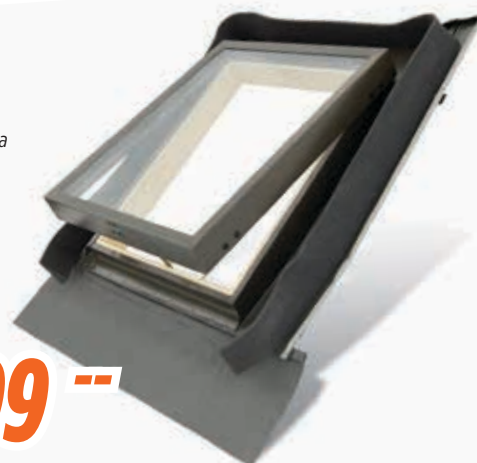

Krovni prozor

DPXF6AB500HIV

- dimenzije: 66 x 118 cm
- ima mogućnost instalacije u nagibu krova 15-90 stepeni
- ekskluzivni dizajn omogućava 10% više svetlosti u vašoj sobi

29,700
-44% **16,499** --

Krovni otvor

FE 4555

- dimenzije: 45 x 55 cm
- pogodan za nagib krova 15-60 stepeni
- mogućnost bočnog otvaranja i otvaranja prema vrhu
- otporan na različite vremenske uslove i UV zračenje

10,200
-26% **7,499** --

Set polica 3/1