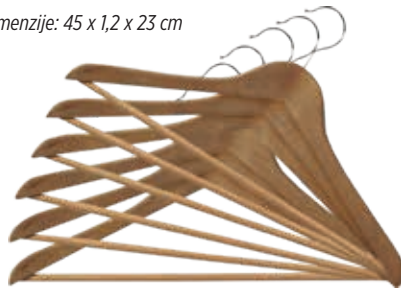

- dužina žice: 10 m
- materijal: PVC

1,315
-24%

999--

Korpa za veš Filo

- materijal: PVC
- dostupno u sivoj i braon boji

KIS

Drvene vešalice za odeću 6/1

3629020546FSC

- dimenzije: 45 x 1,2 x 23 cm

575
-21%

450--

Colombo

Daska za peglanje Pratica XL

A122L10W

- dimenzije: 120 x 40 cm
- pamučna navlaka
- struktura od aluminijuma
- držač za rublje

3,070
-18%