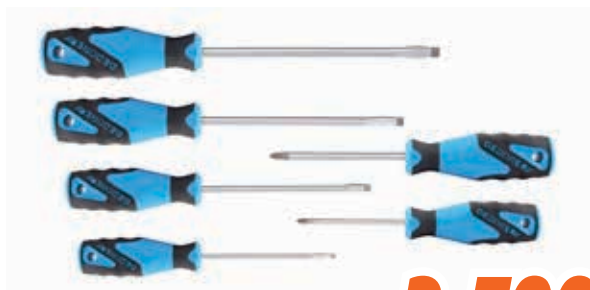

Garnitura šrafcičigera 6/1

1482319

- materijal: hrom i vanadijum
- tip: ravni i krstasti