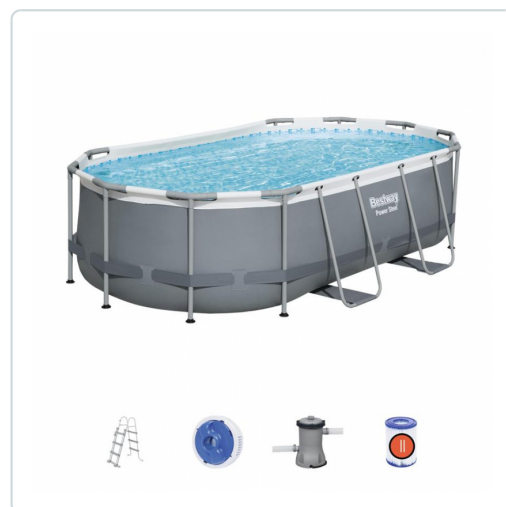

Proizvođač: Bestway

## Bazen Power Steel Frame Set 4.24x2.50x1.00m

**cijena: 549.00 €**

Šifra proizvoda: L56620

### Tehničke specifikacije:

Dimenzije : 424 x 250 x 100 cm

Zapremina : 7250 l

Materijal : PVC

Max nivo vode : 90 cm

Max protok : 1.817 l/h

Kapacitet filtracije : 2.006 l

Dodatna oprema : filter pumpa i  
stepenice