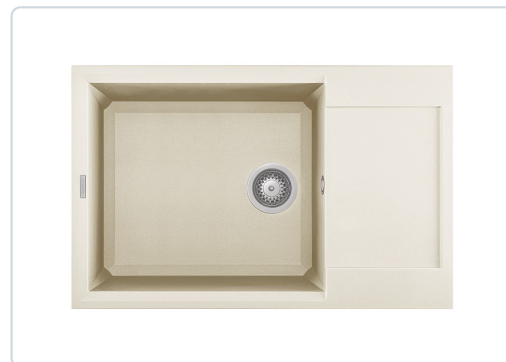

Proizvođač: Elleci

Korito granitno EASY 310 78x50cm 1VG bijelo Antico 62 Elleci

cijena: 175.00 €

Šifra proizvoda: LGY31062

Deklaracija

proizvođač : ELLECI S.p.A. Italija

zemlja proizvodnje : Italija

uvoznik : OKOV doo Podgorica

Tehničke specifikacije:

Ukupne dimenzije sudopere :
780 x 500 mm

Dimenzije kuhinjskog elementa :
600 mm

Boja : antico bijela

Materijal : granit

Pozicija korita : Lijeva

Broj korita : 1

Oblik : Pravougaoni